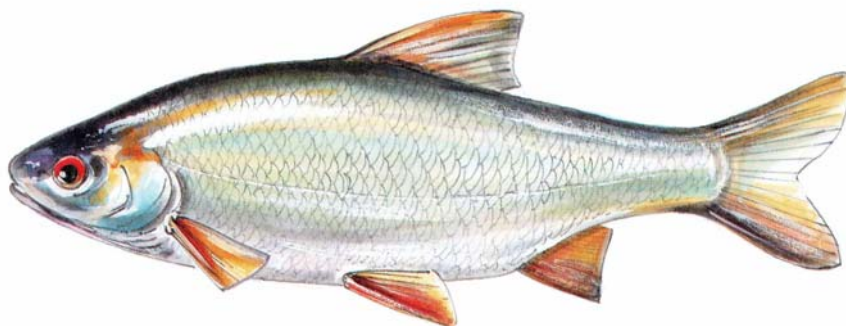

Husemersee Fischarten

Hecht

Egli

Karpfen

Schleie

Laube

Rotauge

Rotfeder